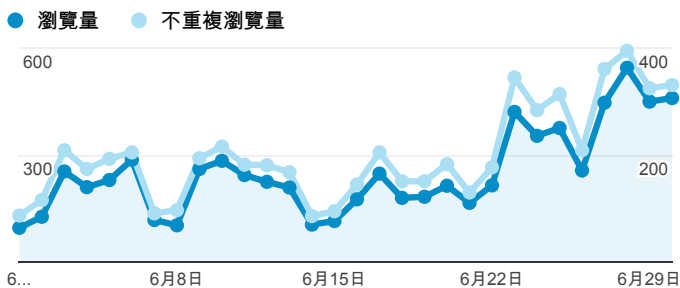

報表02\_流量

2014年6月1日 - 2014年6月30日

所有工作階段  
100.00%

+ 新增區隔

瀏覽量和平均網頁停留時間

瀏覽量和造訪

瀏覽量和不重複瀏覽量

造訪和新造訪率 (依 服務供應商 分組)