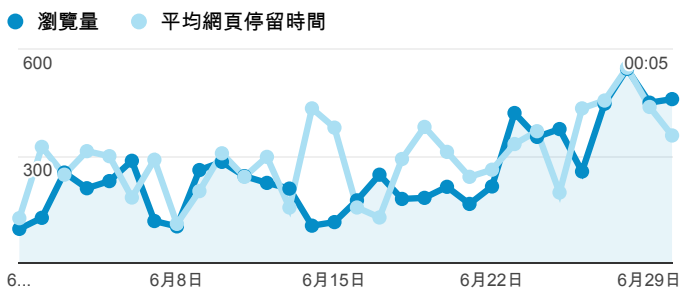

報表02\_流量

2014年6月1日 - 2014年6月30日

所有工作階段  
100.00%

+ 新增區隔

瀏覽量和平均網頁停留時間

瀏覽量和造訪

瀏覽量和不重複瀏覽量

造訪和新造訪率 (依 服務供應商 分組)