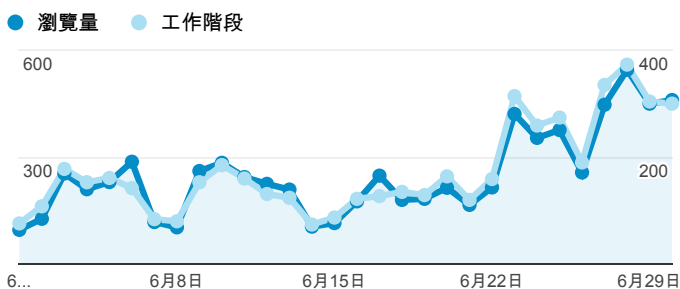

報表02\_流量

2014年6月1日 - 2014年6月30日

所有工作階段  
100.00%

+ 新增區隔

瀏覽量和平均網頁停留時間

瀏覽量和造訪

瀏覽量和不重複瀏覽量

造訪和新造訪率 (依 服務供應商 分組)